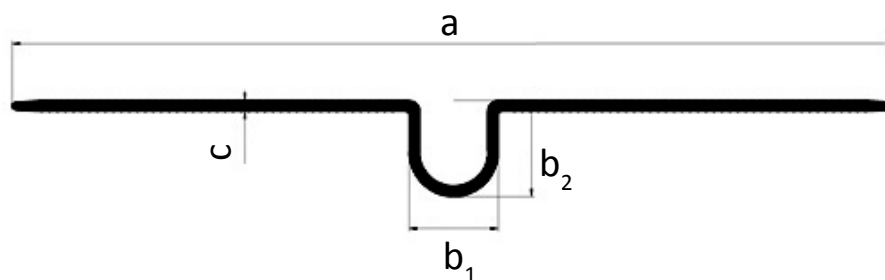

серия Р

ПАТРИОТ Р-400

ПАТРИОТ Р-500

ТИП ГИДРОШПОНКИ	ПАТРИОТ Р-400	ПАТРИОТ Р-500
a (мм)	400	500
b ₁ /b ₂ (мм)	80	50/60
c (мм)	4,0	6,5