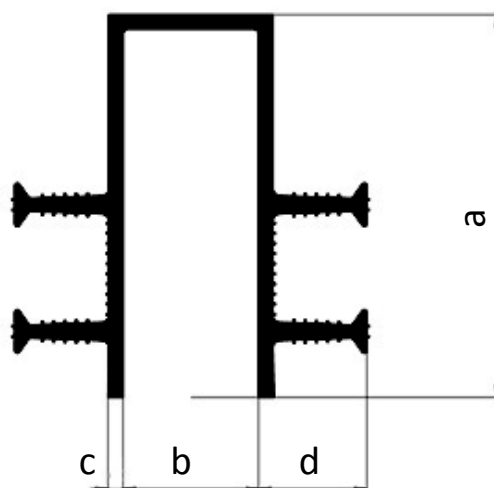

серия П

ТИП ГИДРОШПОНКИ	ПАТРИОТ П-55/20/25	ПАТРИОТ П-55/40/45	ПАТРИОТ П-100/20/35	ПАТРИОТ П-130/20/35	ПАТРИОТ П-140/50/40
a (мм)	55	55	100	130	140
b (мм)	20	40	20	20	50
c (мм)	5	5	5	5	5
d (мм)	25	45	35	35	40
Количество анкерных ребер (п)	2	2	4	6	4
Растяжение (мм)	120	140	120	120	150
Сдвиг поперечный (мм)	80	80	80	80	130
Сдвиг продольный (мм)	70	70	70	70	95
Давление воды (м.вод.ст.)	1,0	2,0	2,5	3,5	3,0